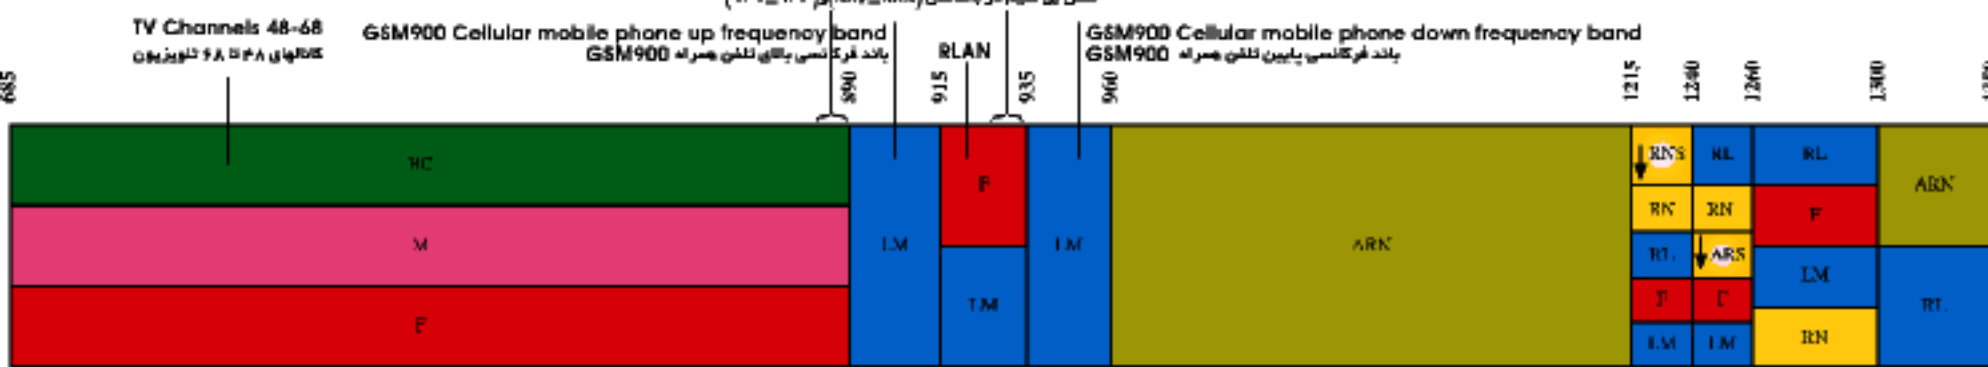

جدول تخصیص فرکانس امواج رادیویی جمهوری اسلامی ایران (باند UHF)

Satellite emergency position - indicating radiobeacons
موقعیت پهنای اضطراری ماهواره ای

300 MHz

Cordless phones in (886-888), (931-933) bands
تلفن بیسیم در باندهای (886-888) و (931-933)

685 MHz

ISM
کاربرد های صنعتی - علمی و پزشکی
LPD
مستثنای کم توان (P < 10 mW)

3 GHz