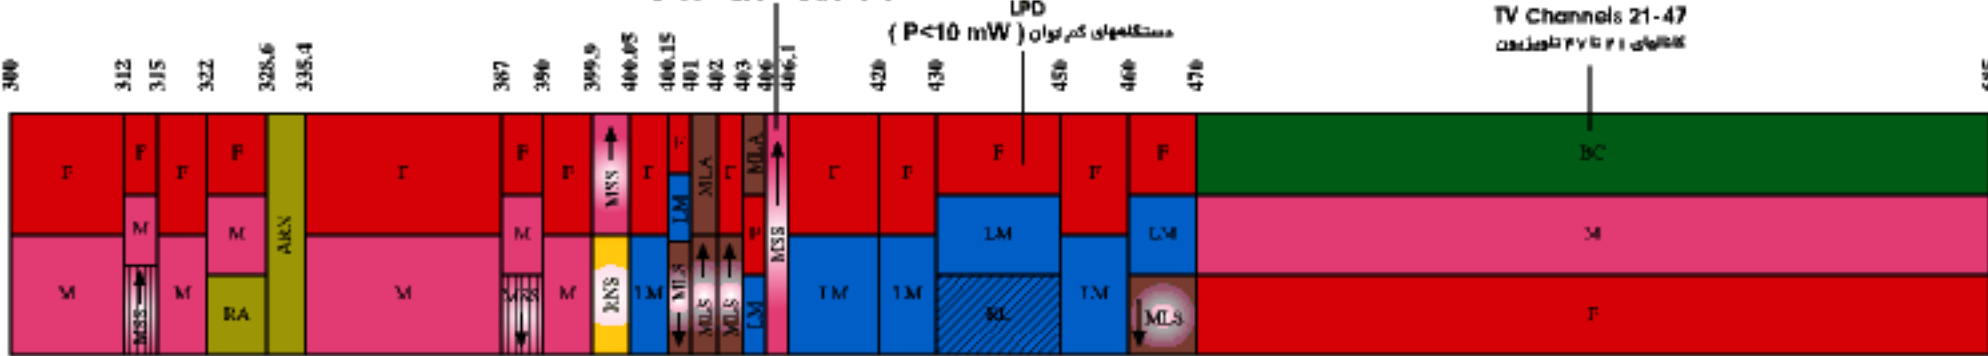

جدول تخصیص فرکانس امواج رادیویی جمهوری اسلامی ایران (باند UHF)

Satellite emergency position - indicating radiobeacons
موقعیت پهنای اضطراری ماهواره ای

300 MHz

Cordless phones in (886-888), (931-933) bands
تلفن بیسیم در باندهای (886-888) و (931-933)

685 MHz

ISM
کاربرد های صنعتی - علمی و پزشکی
LPD
مستثنای کم توان (P < 10 mW)

3 GHz