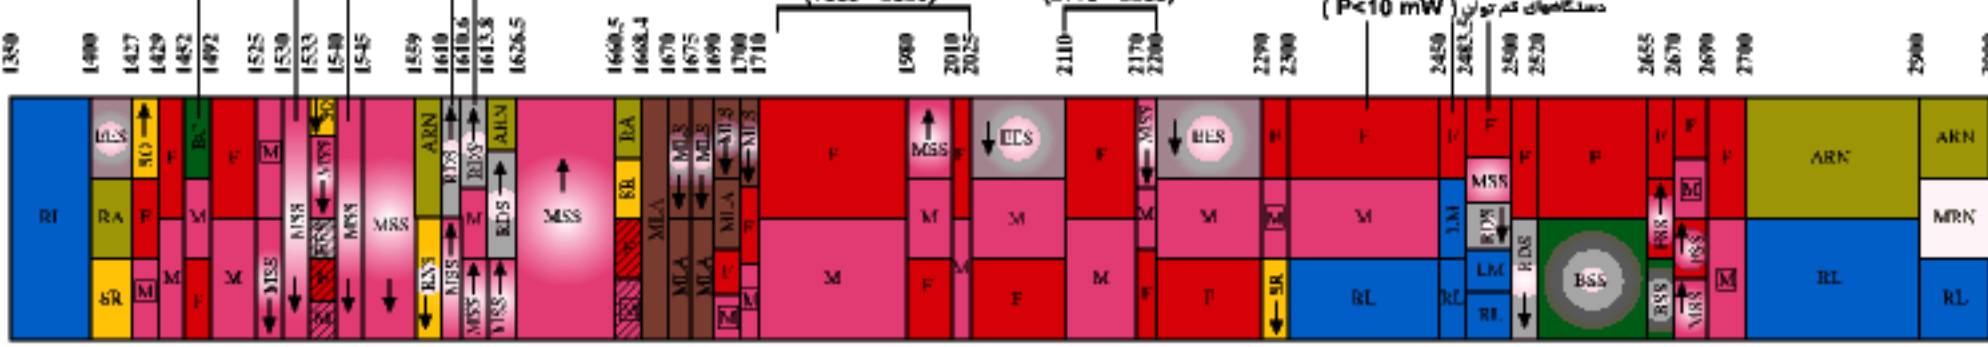

جدول تخصیص فرکانس امواج رادیویی جمهوری اسلامی ایران (باند UHF)

Satellite emergency position - indicating radiobeacons
موقعیت پهنای اضطراری ماهواره ای

300 MHz

Cordless phones in (886-888), (931-933) bands
تلفن بیسیم در باندهای (886-888) و (931-933)

685 MHz

ISM
کاربرد های صنعتی - علمی و پزشکی
LPD
مستثنای کم توان (P < 10 mW)

3 GHz